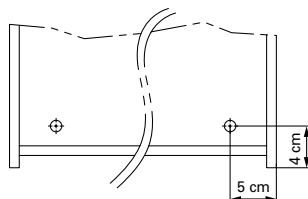

1617M3702

Armoire de toilette Avona Novo 60 x 71,2 x 13,4/14,2 cm

profil en aluminium 1 porte à double miroir charnières changeable 1 prise double en haut changeable, LED 14 W 1990, IP24, température de la lumière : **blanc chaud 3000K**, classe énergétique D, blanc

Montageschiene
Support de montage
Stecca di montaggio

Befestigungslöcher unten
Trous de fixation en bas
Fori inferiori per viti di montaggio

infos & tarif en vigueur :

Photos non contractuelles. **Tarifs mentionnés à titre indicatif selon la date d'exportation du document.** Seules les offres établies par nos conseillers de vente font foi. Les dimensions en millimètres s'entendent sous réserve des tolérances d'usine, d'éventuelles modifications ultérieures, de même que de nouvelles possibilités de montage. La responsabilité ne peut être engagée en cas de cotes manquantes ou erronées (CO art. 100). Nos conditions générales de ventes et la tarification de notre service de livraison sont disponibles sur notre site internet :