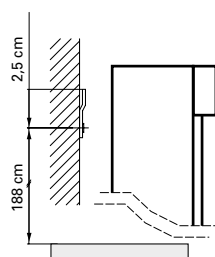

1617M3702

Armoire de toilette Avona Novo 60 x 71,2 x 13,4/14,2 cm

profil en aluminium 1 porte à double miroir charnières changeable 1 prise double en haut changeable, LED 14 W 1990, IP24, température de la lumière : **blanc chaud 3000K**, classe énergétique D, blanc

Montageschiene
Support de montage
Stecca di montaggio

Befestigungslöcher unten
Trous de fixation en bas
Fori inferiori per viti di montaggio

infos & tarif en vigueur :

Photos non contractuelles. **Tarifs mentionnés à titre indicatif selon la date d'exportation du document.** Seules les offres établies par nos conseillers de vente font foi. Les dimensions en millimètres s'entendent sous réserve des tolérances d'usine, d'éventuelles modifications ultérieures, de même que de nouvelles possibilités de montage. La responsabilité ne peut être engagée en cas de cotes manquantes ou erronées (CO art. 100). Nos conditions générales de ventes et la tarification de notre service de livraison sont disponibles sur notre site internet :