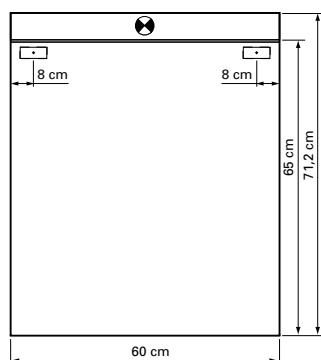

1617M3702

Armoire de toilette Avona Novo 60 x 71,2 x 13,4/14,2 cm

profil en aluminium 1 porte à double miroir charnières changeable 1 prise double en haut changeable, LED 14 W 1990, IP24, température de la lumière : **blanc chaud 3000K**, classe énergétique D, blanc

Montageschiene
Support de montage
Stecca di montaggio

Befestigungslöcher unten
Trous de fixation en bas
Fori inferiori per viti di montaggio

infos & tarif en vigueur :

Photos non contractuelles. **Tarifs mentionnés à titre indicatif selon la date d'exportation du document.** Seules les offres établies par nos conseillers de vente font foi. Les dimensions en millimètres s'entendent sous réserve des tolérances d'usine, d'éventuelles modifications ultérieures, de même que de nouvelles possibilités de montage. La responsabilité ne peut être engagée en cas de cotes manquantes ou erronées (CO art. 100). Nos conditions générales de ventes et la tarification de notre service de livraison sont disponibles sur notre site internet :