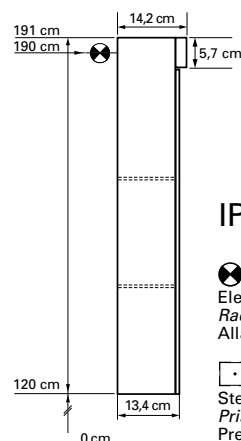

1617M3702

Armoire de toilette Avona Novo 60 x 71,2 x 13,4/14,2 cm

profil en aluminium 1 porte à double miroir charnières changeable 1 prise double en haut changeable, LED 14 W 1990, IP24, température de la lumière : **blanc chaud 3000K**, classe énergétique D, blanc

Montageschiene
Support de montage
Stecca di montaggio

Befestigungslöcher unten
Trous de fixation en bas
Fori inferiori per viti di montaggio

infos & tarif en vigueur :

Photos non contractuelles. **Tarifs mentionnés à titre indicatif selon la date d'exportation du document.** Seules les offres établies par nos conseillers de vente font foi. Les dimensions en millimètres s'entendent sous réserve des tolérances d'usine, d'éventuelles modifications ultérieures, de même que de nouvelles possibilités de montage. La responsabilité ne peut être engagée en cas de cotes manquantes ou erronées (CO art. 100). Nos conditions générales de ventes et la tarification de notre service de livraison sont disponibles sur notre site internet :