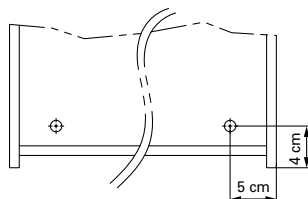

1617M3704

Armoire de toilette Avona Novo 80 x 71,2 x 13,4/14,2 cm

profil en aluminium 2 portes à double miroir 1 prise double en haut changeable, LED 20 W 2475, IP24, température de la lumière : **blanc chaud 3000K**, classe énergétique D, blanc

IP 24

 Elektroanschluss
Raccord électrique
Allacciamento elettrico

 Steckdose
Prise de courant
Presa elettrica

Montageschiene
Support de montage
Stecca di montaggio

Befestigungslöcher unten
Trous de fixation en bas
Fori inferiori per viti di montaggio