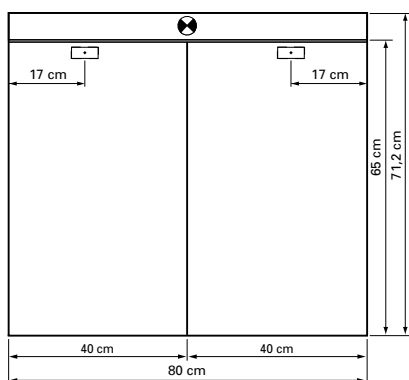

1617M3704

Armoire de toilette Avona Novo 80 x 71,2 x 13,4/14,2 cm

profil en aluminium 2 portes à double miroir 1 prise double en haut changeable, LED 20 W 2475, IP24, température de la lumière : **blanc chaud 3000K**, classe énergétique D, blanc

infos & tarif en vigueur :

Photos non contractuelles. Tarifs mentionnés à titre indicatif selon la date d'exportation du document. Seules les offres établies par nos conseillers de vente font foi. Les dimensions en millimètres s'entendent sous réserve des tolérances d'usine, d'éventuelles modifications ultérieures, de même que de nouvelles possibilités de montage. La responsabilité ne peut être engagée en cas de cotes manquantes ou erronées (CO art. 100). Nos conditions générales de ventes et la tarification de notre service de livraison sont disponibles sur notre site internet : <https://magenta.ch/cgv.html> • <https://www.magenta.ch/logistique.html>