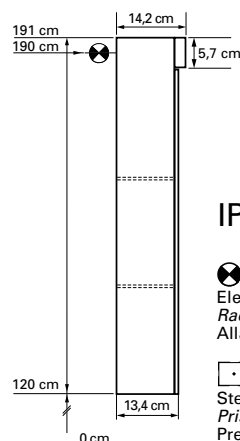

1617M3704

Armoire de toilette Avona Novo 80 x 71,2 x 13,4/14,2 cm

profil en aluminium 2 portes à double miroir 1 prise double en haut changeable, LED 20 W 2475, IP24, température de la lumière : **blanc chaud 3000K**, classe énergétique D, blanc

IP 24

 Elektroanschluss
Raccord électrique
Allacciamento elettrico

 Steckdose
Prise de courant
Presa elettrica

Montageschiene
Support de montage
Stecca di montaggio

Befestigungslöcher unten
Trous de fixation en bas
Fori inferiori per viti di montaggio

infos & tarif en vigueur :

Photos non contractuelles. Tarifs mentionnés à titre indicatif selon la date d'exportation du document. Seules les offres établies par nos conseillers de vente font foi. Les dimensions en millimètres s'entendent sous réserve des tolérances d'usine, d'éventuelles modifications ultérieures, de même que de nouvelles possibilités de montage. La responsabilité ne peut être engagée en cas de cotes manquantes ou erronées (CO art. 100). Nos conditions générales de ventes et la tarification de notre service de livraison sont disponibles sur notre site internet : <https://magenta.ch/cgv.html> • <https://www.magenta.ch/logistique.html>