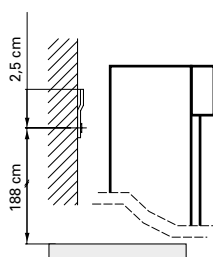

1617M3704

Armoire de toilette Avona Novo 80 x 71,2 x 13,4/14,2 cm

profil en aluminium 2 portes à double miroir 1 prise double en haut changeable, LED 20 W 2475, IP24, température de la lumière : **blanc chaud 3000K**, classe énergétique D, blanc

IP 24

 Elektroanschluss
Raccord électrique
Allacciamento elettrico

 Steckdose
Prise de courant
Presa elettrica

Montageschiene
Support de montage
Stecca di montaggio

Befestigungslöcher unten
Trous de fixation en bas
Fori inferiori per viti di montaggio

infos & tarif en vigueur :

Photos non contractuelles. Tarifs mentionnés à titre indicatif selon la date d'exportation du document. Seules les offres établies par nos conseillers de vente font foi. Les dimensions en millimètres s'entendent sous réserve des tolérances d'usine, d'éventuelles modifications ultérieures, de même que de nouvelles possibilités de montage. La responsabilité ne peut être engagée en cas de cotes manquantes ou erronées (CO art. 100). Nos conditions générales de ventes et la tarification de notre service de livraison sont disponibles sur notre site internet : <https://magenta.ch/cgv.html> • <https://www.magenta.ch/logistique.html>