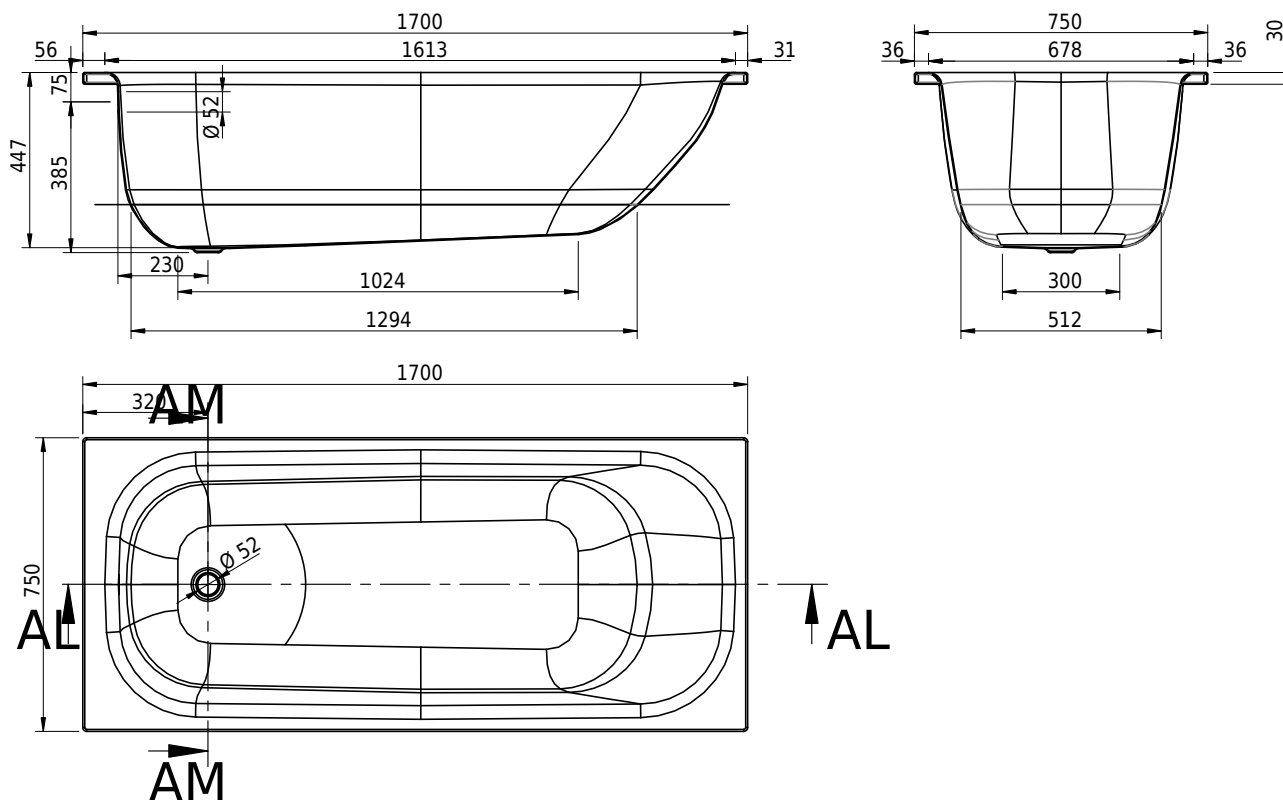

## Baignoire Norm Classic 170 x 75 x 45 cm, acier isolation phonique, standard, blanc

infos & tarif en vigueur :

Photos non contractuelles. Tarifs mentionnés à titre indicatif selon la date d'exportation du document. Seules les offres établies par nos conseillers de vente font foi. Les dimensions en millimètres s'entendent sous réserve des tolérances d'usine, d'éventuelles modifications ultérieures, de même que de nouvelles possibilités de montage. La responsabilité ne peut être engagée en cas de cotes manquantes ou erronées (CO art. 100). Nos conditions générales de ventes et la tarification de notre service de livraison sont disponibles sur notre site internet : <https://www.magenta.ch/cgv.html> - <https://www.magenta.ch/logistique.html>.