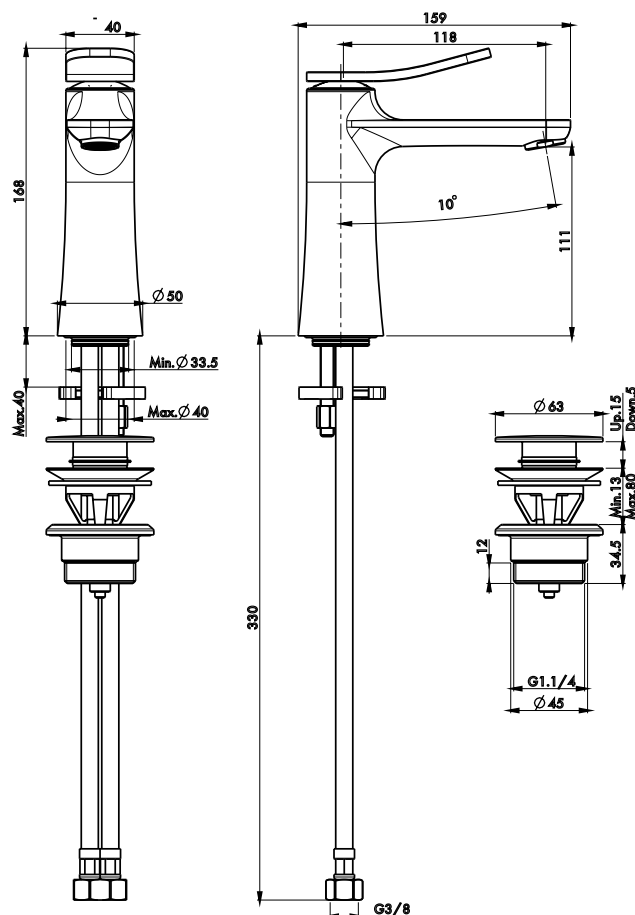

1621C2129

Mélangeur de lavabo FLORAL

S 120 mm - H111 mm jusqu'à l'aérateur sans vidage, débit 5l/min, SN Nickel Brossé

SN

infos & tarif en vigueur :

Photos non contractuelles. Tarifs mentionnés à titre indicatif selon la date d'exportation du document. Seules les offres établies par nos conseillers de vente font foi. Les dimensions en millimètres s'entendent sous réserve des tolérances d'usine, d'éventuelles modifications ultérieures, de même que de nouvelles possibilités de montage. La responsabilité ne peut être engagée en cas de cotes manquantes ou erronées (CO art. 100). Nos conditions générales de ventes et la tarification de notre service de livraison sont disponibles sur notre site internet :