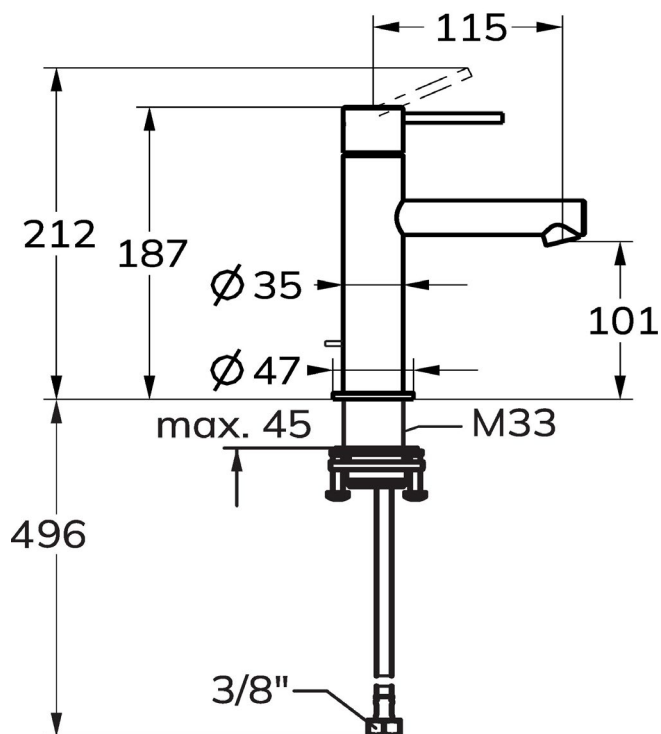

1621S0945

Mélangeur de lavabo OVO - S 115 mm

goulot fixe sans vidage, tuyaux de raccordement flexibles 3/8», classe énergétique A, chromeline

infos & tarif en vigueur :

Photos non contractuelles. **Tarifs mentionnés à titre indicatif selon la date d'exportation du document.** Seules les offres établies par nos conseillers de vente font foi. Les dimensions en millimètres s'entendent sous réserve des tolérances d'usine, d'éventuelles modifications ultérieures, de même que de nouvelles possibilités de montage. La responsabilité ne peut être engagée en cas de cotes manquantes ou erronées (CO art. 100). Nos conditions générales de ventes et la tarification de notre service de livraison sont disponibles sur notre site internet :