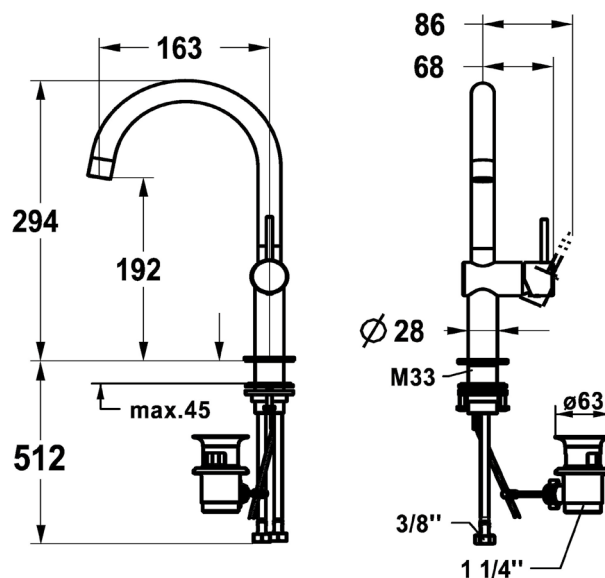

1621S0953

Mélangeur de lavabo OVO - S 160 mm

goulot orientable 120°, vidage excentrique tuyaux de raccordement flexibles 3/8»,
classe énergétique A, chromeline

infos & tarif en vigueur :

Photos non contractuelles. **Tarifs mentionnés à titre indicatif selon la date d'exportation du document.** Seules les offres établies par nos conseillers de vente font foi. Les dimensions en millimètres s'entendent sous réserve des tolérances d'usine, d'éventuelles modifications ultérieures, de même que de nouvelles possibilités de montage. La responsabilité ne peut être engagée en cas de cotes manquantes ou erronées (CO art. 100). Nos conditions générales de ventes et la tarification de notre service de livraison sont disponibles sur notre site internet :