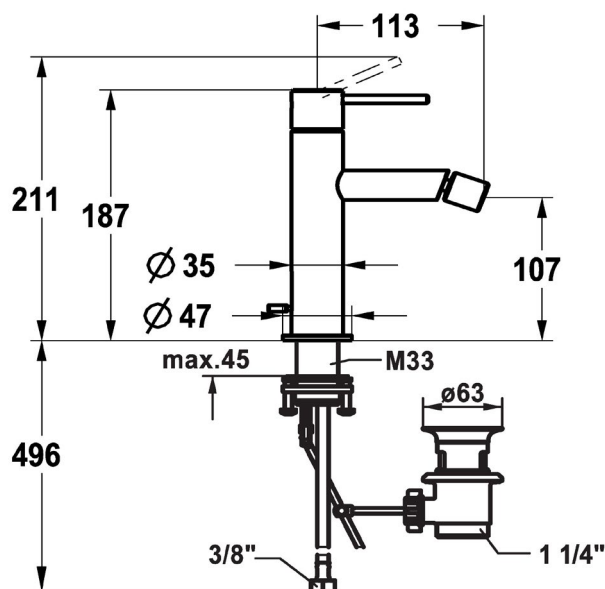

1621S0961

Mélangeur de bidet OVO - S 115 mm

goulot fixe vidage excentrique, classe énergétique A, chromeline

infos & tarif en vigueur :

Photos non contractuelles. **Tarifs mentionnés à titre indicatif selon la date d'exportation du document.** Seules les offres établies par nos conseillers de vente font foi. Les dimensions en millimètres s'entendent sous réserve des tolérances d'usine, d'éventuelles modifications ultérieures, de même que de nouvelles possibilités de montage. La responsabilité ne peut être engagée en cas de cotes manquantes ou erronées (CO art. 100). Nos conditions générales de ventes et la tarification de notre service de livraison sont disponibles sur notre site internet :