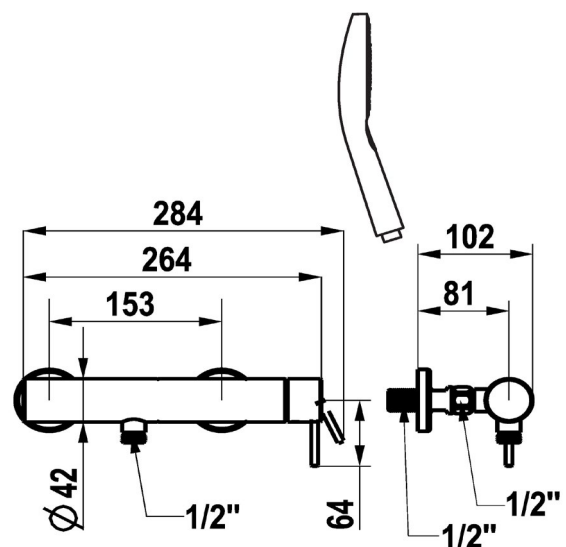

1621S0964

Mélangeur de douche OVO - E 153 mm

raccords d'arrêt 1/2" x 1/2", avec douche et tuyau, classe énergétique A, acier inoxydable

infos & tarif en vigueur :

Photos non contractuelles. **Tarifs mentionnés à titre indicatif selon la date d'exportation du document.** Seules les offres établies par nos conseillers de vente font foi. Les dimensions en millimètres s'entendent sous réserve des tolérances d'usine, d'éventuelles modifications ultérieures, de même que de nouvelles possibilités de montage. La responsabilité ne peut être engagée en cas de cotes manquantes ou erronées (CO art. 100). Nos conditions générales de ventes et la tarification de notre service de livraison sont disponibles sur notre site internet :