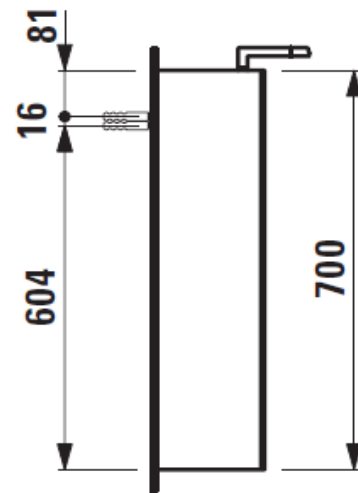

Artikel	1. Ausgabe	
Article	242920	1. Edition
Articolo		2-2019
Art. No	4.0276.1.110.260.1	Mut.
Spiegelschrank BASE		
Armoire de toilette BASE		
Armadietto da bagno BASE		

Copyright **LAUFEN**

Die Massangaben in Millimeter verstehen sich unter dem Vorbehalt der Werkstoleranzen, eventuell späterer Änderungen sowie weiterer Montagemöglichkeiten. Die Haftung für Folgen fehlerhafter oder unvollständiger Massangaben ist ausgeschlossen (Art. 100 OR).

Les dimensions en millimètre s'entendent sous réserve des tolérances d'usine, d'éventuelles modifications ultérieures, de même que de nouvelles possibilités de montage. La responsabilité ne peut être engagée en cas de cotes manquantes ou erronées (CD art. 100).

Le dimensioni in millimetri s'intendono fatte salve le tolleranze di fabbricazione, le eventuali modifiche successive e le ulteriori alternative di montaggio. Si declina qualsiasi responsabilità per le conseguenze legate a dimensioni errate o incomplete (art. 100 CO).