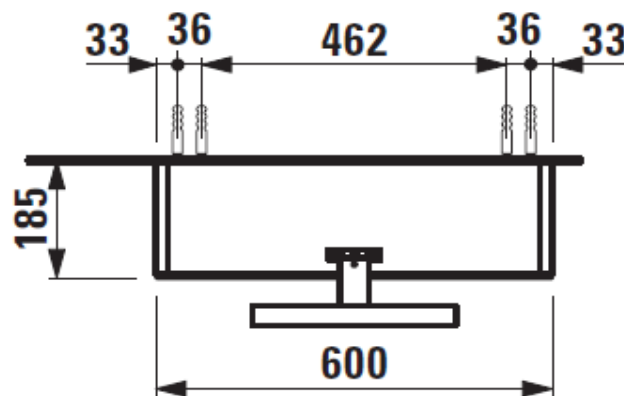

Artikel	1. Ausgabe	
Article	242920	1. Edition
Articolo		2-2019
Art. No	4.0276.1.110.260.1	Mut.
Spiegelschrank BASE		
Armoire de toilette BASE		
Armadietto da bagno BASE		

Copyright **LAUFEN**

Die Massangaben in Millimeter verstehen sich unter dem Vorbehalt der Werkstoleranzen, eventuell späterer Änderungen sowie weiterer Montagemöglichkeiten. Die Haftung für Folgen fehlerhafter oder unvollständiger Massangaben ist ausgeschlossen (Art. 100 OR).

Les dimensions en millimètre s'entendent sous réserve des tolérances d'usine, d'éventuelles modifications ultérieures, de même que de nouvelles possibilités de montage. La responsabilité ne peut être engagée en cas de cotes manquantes ou erronées (CD art. 100).

Le dimensioni in millimetri s'intendono fatte salve le tolleranze di fabbricazione, le eventuali modifiche successive e le ulteriori alternative di montaggio. Si declina qualsiasi responsabilità per le conseguenze legate a dimensioni errate o incomplete (art. 100 CO).