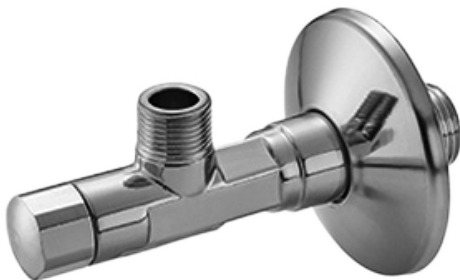

1614C0405

**Robinet de réglage 1/2"**

45 mm, rosace, sans raccord de serrage, groupe acoustique I, chromé

infos &amp; tarif en vigueur :

Photos non contractuelles. **Tarifs mentionnés à titre indicatif selon la date d'exportation du document.** Seules les offres établies par nos conseillers de vente font foi. Les dimensions en millimètres s'entendent sous réserve des tolérances d'usine, d'éventuelles modifications ultérieures, de même que de nouvelles possibilités de montage. La responsabilité ne peut être engagée en cas de cotes manquantes ou erronées (CO art. 100). Nos conditions générales de ventes et la tarification de notre service de livraison sont disponibles sur notre site internet :