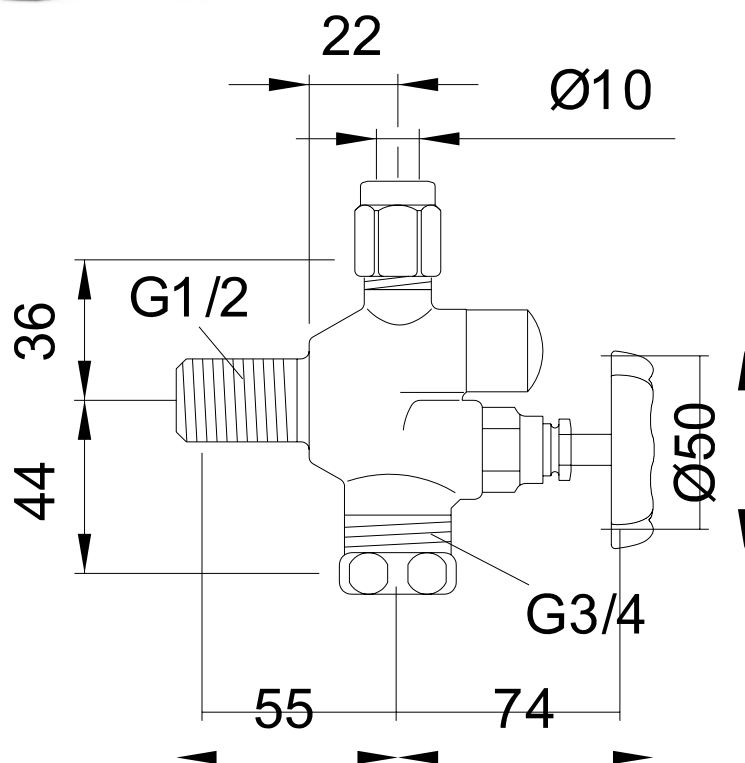

1614C0037

Robinet d'arrêt double SIDUO 1/2"

raccord de serrage sans soupape de retenue groupe acoustique I, laiton

infos & tarif en vigueur :

Photos non contractuelles. **Tarifs mentionnés à titre indicatif selon la date d'exportation du document.** Seules les offres établies par nos conseillers de vente font foi. Les dimensions en millimètres s'entendent sous réserve des tolérances d'usine, d'éventuelles modifications ultérieures, de même que de nouvelles possibilités de montage. La responsabilité ne peut être engagée en cas de cotes manquantes ou erronées (CO art. 100). Nos conditions générales de ventes et la tarification de notre service de livraison sont disponibles sur notre site internet :