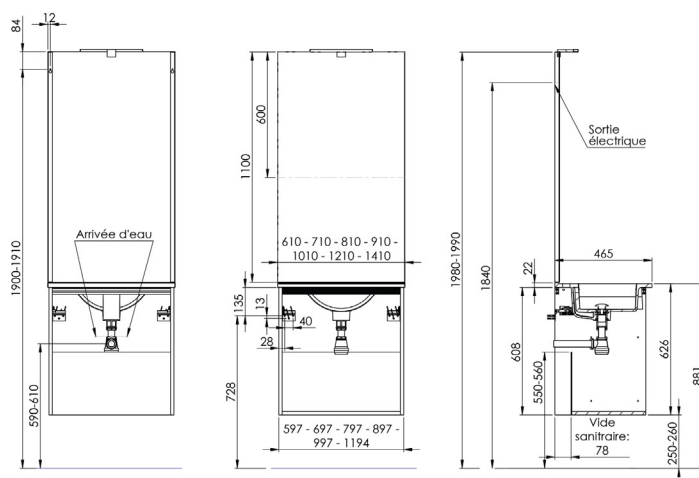

## Ensemble «STUDIO» avec lavabo céramique 71 cm

Meuble sous-lavabo 2 portes mélaminé, poignée chromée/brillante,  
Dim. 690xH608x465mm

### PLAN VASQUE

### PLAN SOUS-VASQUE À PORTES

infos & tarif en vigueur :

Photos non contractuelles. Tarifs mentionnés à titre indicatif selon la date d'exportation du document. Seules les offres établies par nos conseillers de vente font foi. Les dimensions en millimètres s'entendent sous réserve des tolérances d'usine, d'éventuelles modifications ultérieures, de même que de nouvelles possibilités de montage. La responsabilité ne peut être engagée en cas de cotes manquantes ou erronées (CO art. 100). Nos conditions générales de ventes et la tarification de notre service de livraison sont disponibles sur notre site internet :