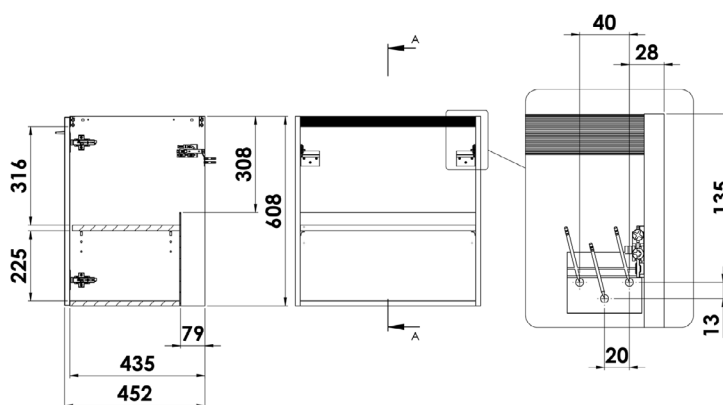

## Ensemble «STUDIO» avec lavabo céramique 71 cm

Meuble sous-lavabo 2 portes mélaminé, poignée chromée/brillante,  
Dim. 690xH608x465mm

### PLAN SOUS-VASQUE À PORTES

infos & tarif en vigueur :

Photos non contractuelles. Tarifs mentionnés à titre indicatif selon la date d'exportation du document. Seules les offres établies par nos conseillers de vente font foi. Les dimensions en millimètres s'entendent sous réserve des tolérances d'usine, d'éventuelles modifications ultérieures, de même que de nouvelles possibilités de montage. La responsabilité ne peut être engagée en cas de cotes manquantes ou erronées (CO art. 100). Nos conditions générales de ventes et la tarification de notre service de livraison sont disponibles sur notre site internet :